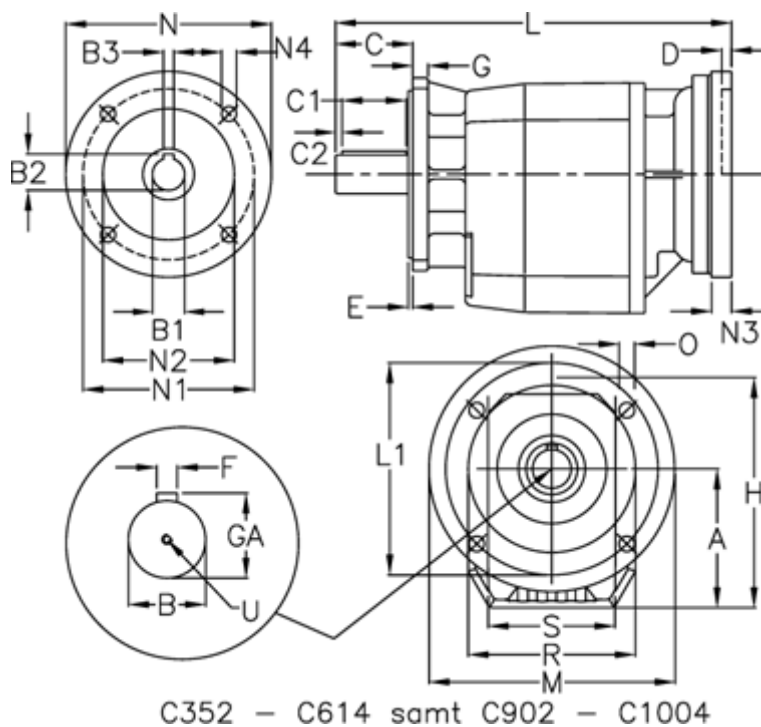

Varenummer: 406201004340430

Beskrivelse: Tandhjulsgear C122UFA-4,3-P80B5-B51

Mål

A = 82	D = 4	L1 = 100	R = 80
B = 20	E = 3	M = 120	S = 95
B1 = 19	F = 6	N = 200	U = M8x19
B2 = 21.8	G = 8	N1 = 165	
B3 = 6	GA = 22.5	N2 = 130	
C = 40	H = 138	N3 = -	
C1 = 30	K = 105	N4 = M10x12	
C2 = 5	L = 264	O = 7	